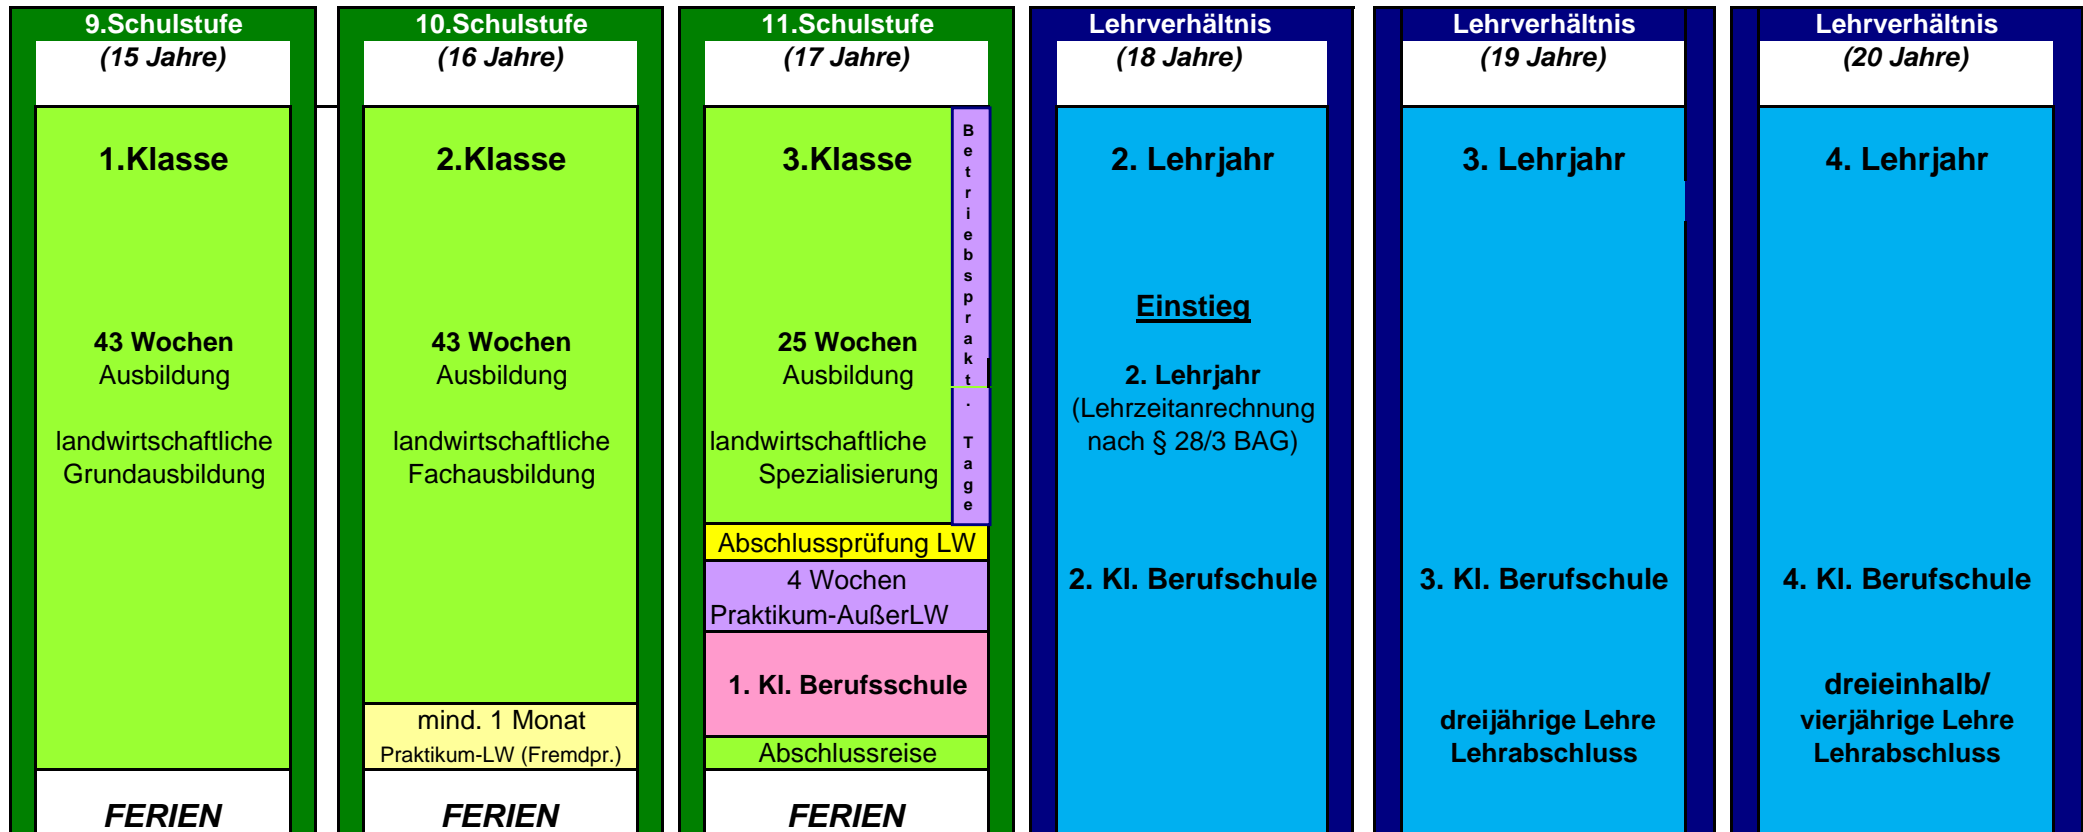

## Zweiberuflicher Bildungsweg - Erwerbskombination

Stand: Landwirtschaftsschule Vöcklabruck 2.6.2010

- LW Fachs
- LW Praxis
- außerlw. Praxis
- 1.Berufsschulkl.
- außerlw. Lehre

Der **Facharbeiterbrief Landwirtschaft** wird nach erfolgreich absolvierter außerlandwirtschaftlicher Lehre ausgehändigt.